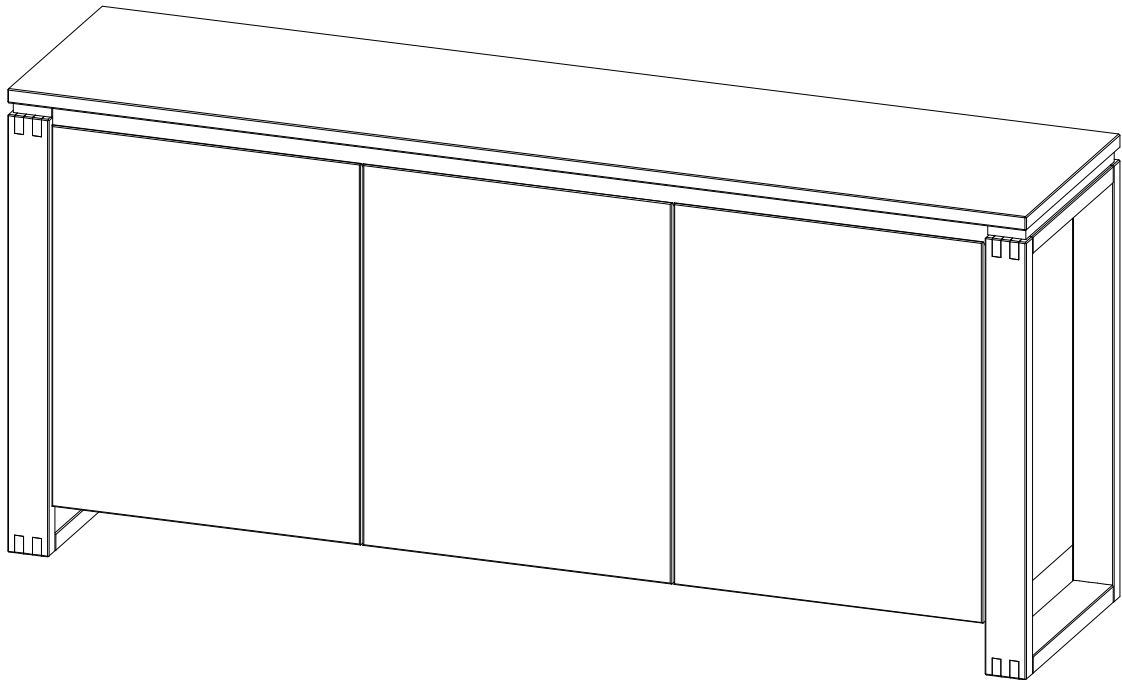

ARTEMOBILI

móveis com encaixe perfeito

Buffet 1600 Craft

1	(1x)	1600 x 392 x 22	11	(1x)	291 x 45 x 15
2	(2x)	700 x 392 x 65	12	(1x)	594 x 485 x 15
3	(1x)	618 x 360 x 15	13	(2x)	594 x 485 x 15
4	(1x)	618 x 360 x 15	14	(1x)	300 x 110 x 15
5	(1x)	1470 x 44 x 15	15	(1x)	300 x 110 x 15
6	(1x)	1440 x 65 x 15	16	(1x)	372 x 105 x 15
7	(1x)	950 x 320 x 15	17	(1x)	387 x 300 x 3
8	(1x)	1440 x 360 x 15	18	(1x)	422 x 135 x 15
9	(1x)	603 x 335 x 15	19	(3x)	552 x 480 x 3
10	(1x)	80 x 44 x 28	20	(2x)	537 x 20 x 6