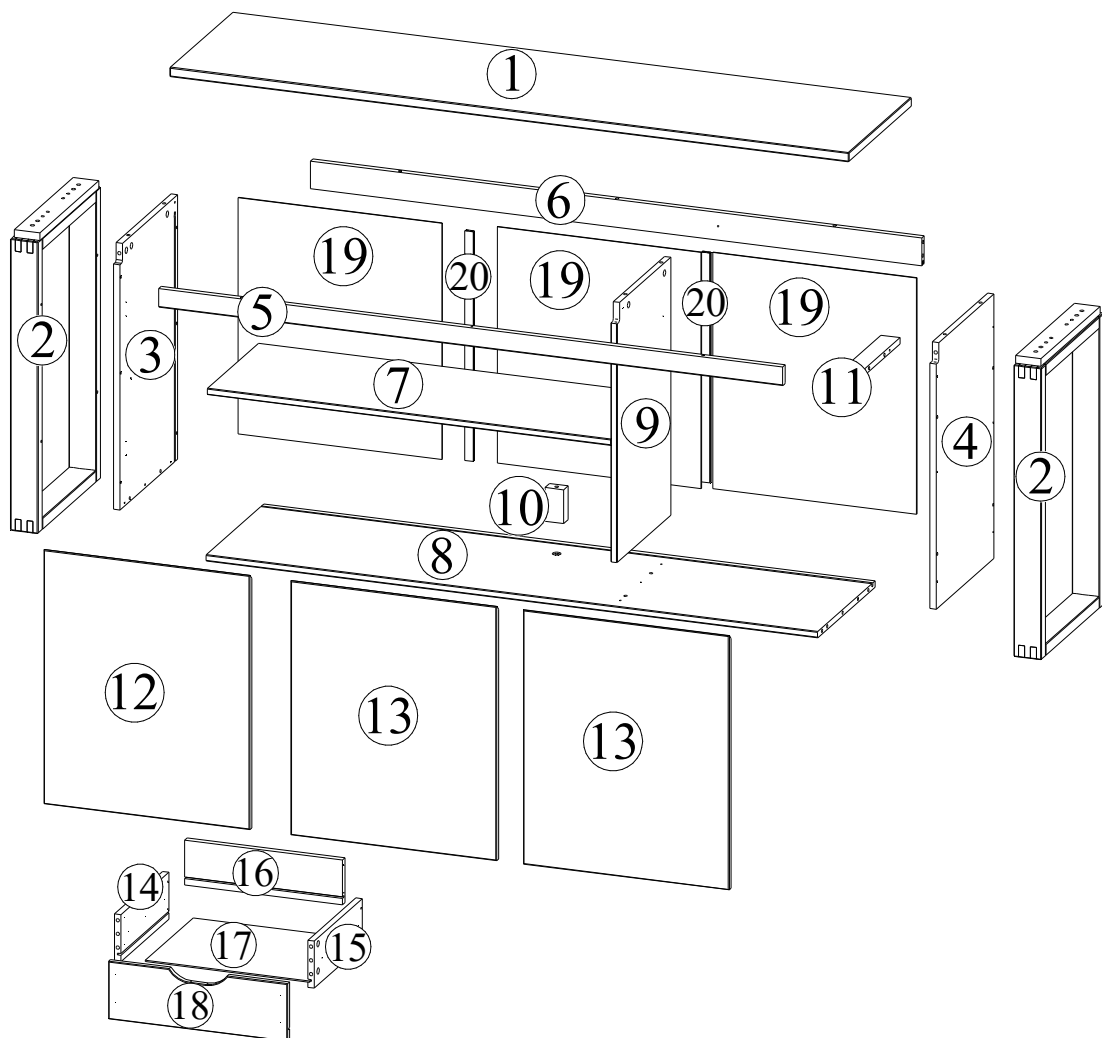

ARTEMOBILI

móveis com encaixe perfeito

Buffet 1600 Craft

1	(1x)	1600 x 392 x 22	11	(1x)	291 x 45 x 15
2	(2x)	700 x 392 x 65	12	(1x)	594 x 485 x 15
3	(1x)	618 x 360 x 15	13	(2x)	594 x 485 x 15
4	(1x)	618 x 360 x 15	14	(1x)	300 x 110 x 15
5	(1x)	1470 x 44 x 15	15	(1x)	300 x 110 x 15
6	(1x)	1440 x 65 x 15	16	(1x)	372 x 105 x 15
7	(1x)	950 x 320 x 15	17	(1x)	387 x 300 x 3
8	(1x)	1440 x 360 x 15	18	(1x)	422 x 135 x 15
9	(1x)	603 x 335 x 15	19	(3x)	552 x 480 x 3
10	(1x)	80 x 44 x 28	20	(2x)	537 x 20 x 6

A - 8x30 - 16x

B - 6x30 - 8x

C - 23x

D - 23x

E - 3,5x35 - 20x

F - 4x40 - 5x

G - 3,5x12 - 36x

H - 3,5x14 - 7x